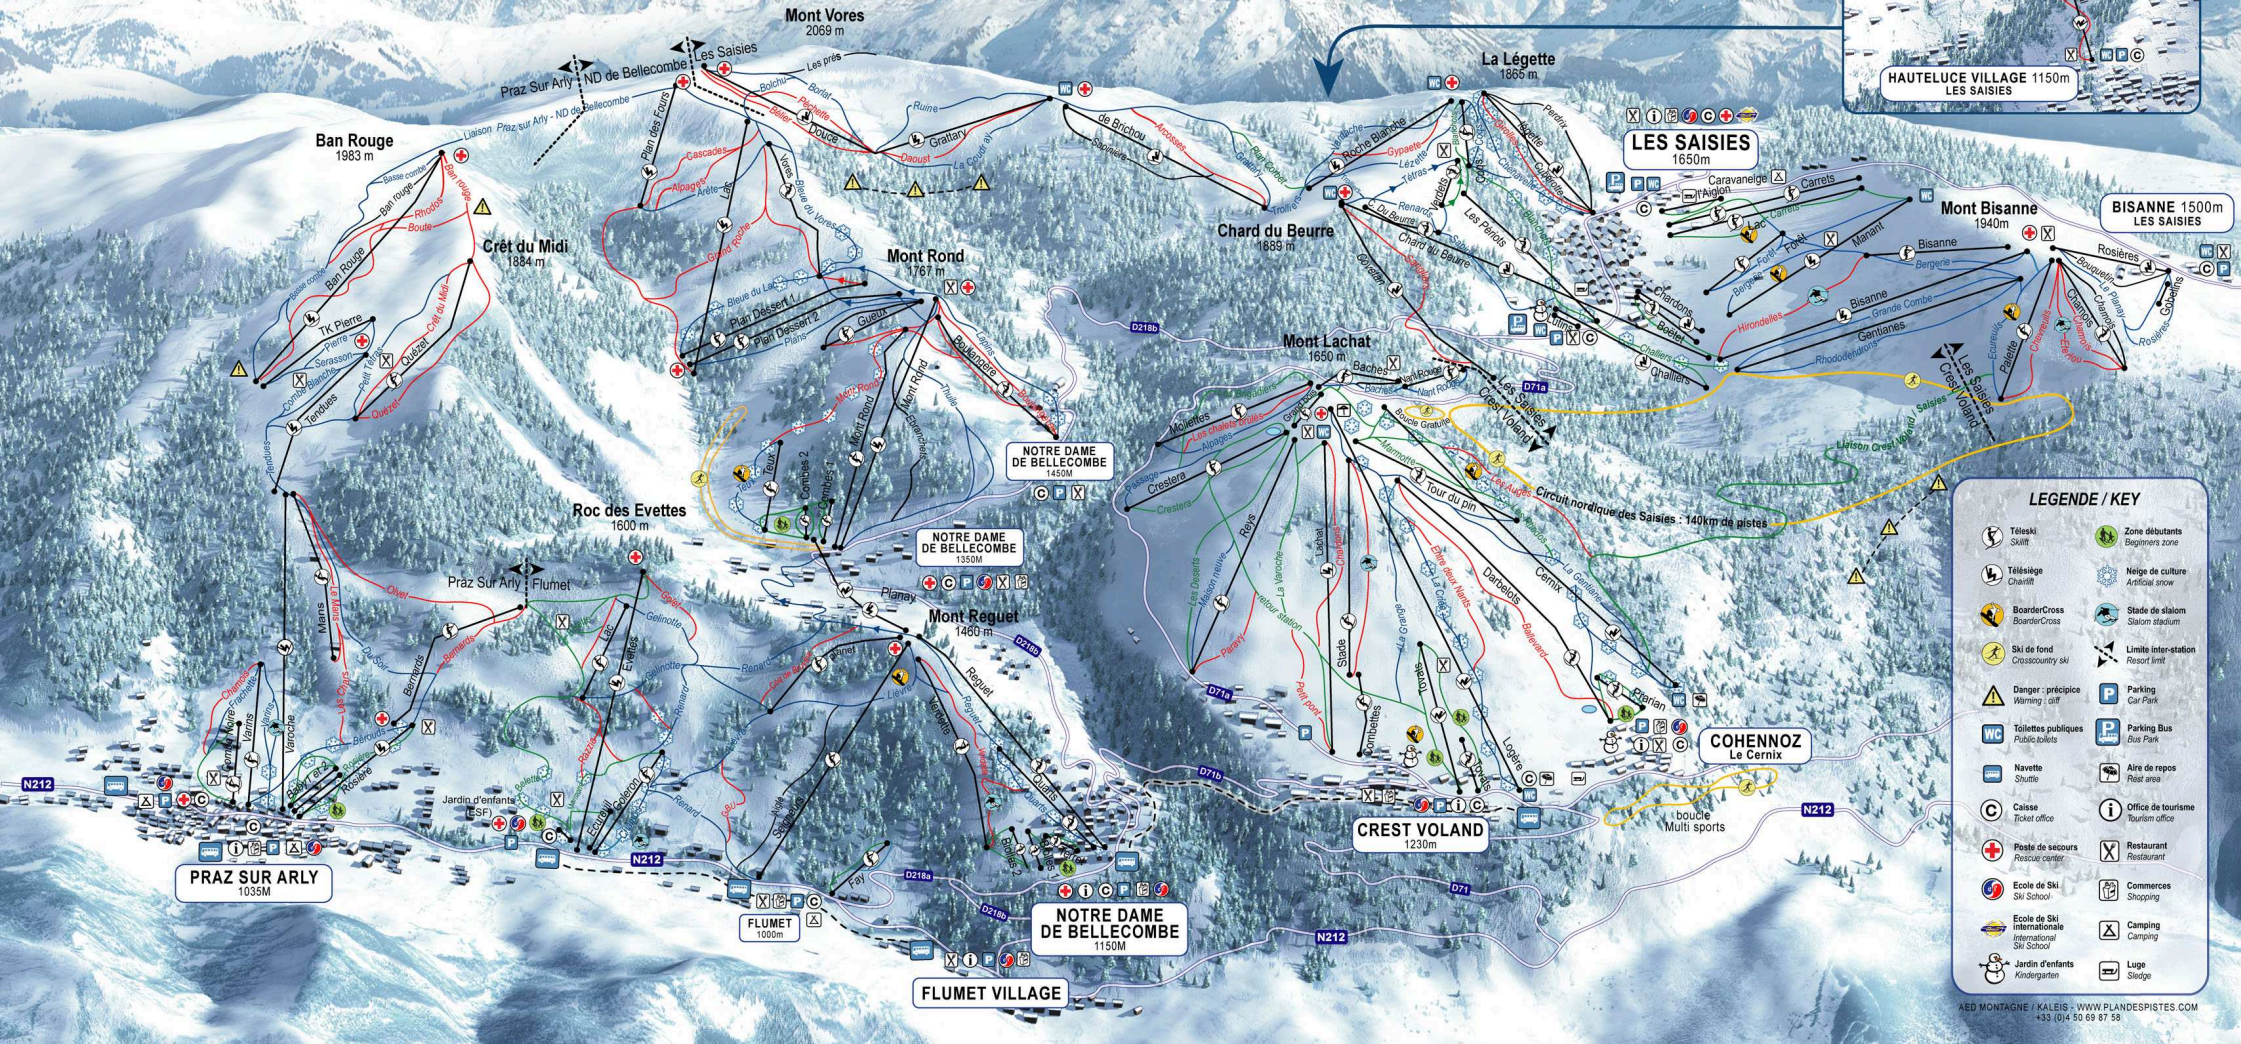

Mont Blanc
4810m

-espace- Diamant

1000 m - 2069 m

LEGENDE / KEY

	Téléski		Zone débutants
	Télésiège		Neige de culture
	BoarderCross		Stade de slalom
	Ski de fond		Lignes inter-station
	Danger		Parking
	Toilettes publiques		Parking Bus
	Navette		Aire de repos
	Caisse		Office de tourisme
	Piste de secours		Restaurant
	Ecole de Ski		Commerces
	Ecole de Ski internationale		Camping
	Jardin d'enfants		Luge
			Sledge